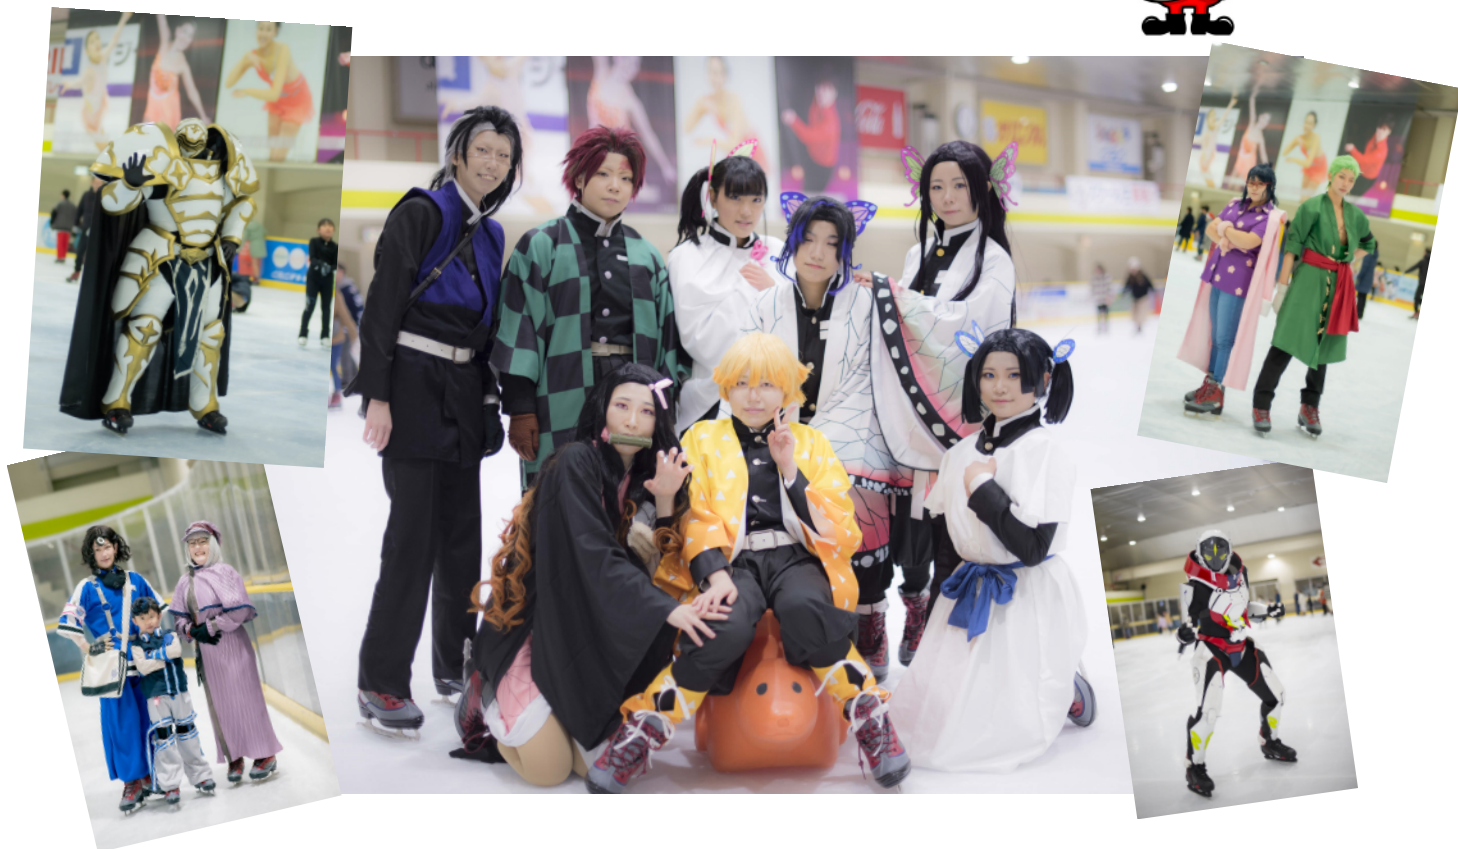

Xmasイベント

12月21日・22日

着ぐるみ・コスプレ・パールックで滑走の方滑走料割引サービス2日間 (貸靴料別途)

大人1500円→700円 学生(大学/高校/中学)1300円→600円 子ども(小学生以下)900円→400円

イベントスケジュール

21日(土)

- 10:00 中日青葉学園招待スケート
- 11:30 初心者ワンポイント教室
- 14:15 フィギュアエキシビジョン

22日(日)

- 11:00 初心者ワンポイント教室

21日・22日の2日間
先着100人へ
お楽しみプレゼント!