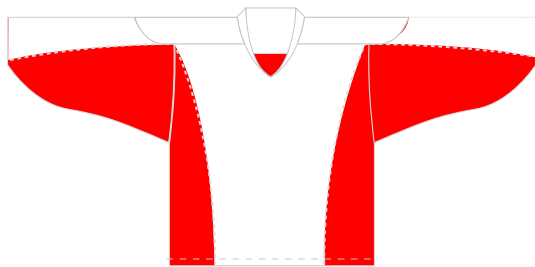

# ICE HOCKEY JAJES (CUT SEW)

WHITE/BLACK

WHITE/WHITE

WHITE/NAVY

WHITE/RED

WHITE/BLUE

WHITE/GRAY

ロゴ、背番号等は白の生地(従来からユニフォームに使用している生地)部分に昇華プリント(ポイント)で直接プリントするタイプです。  
白生地とカラー生地をつなぎ目にグレーのステッチが入ります。  
※袖下、脇のカラー生地は薄手の生地になります。

ロゴ、背番号、個人名のプリント範囲は26cm×26cm以内です

販売価格：6,300円(税込)