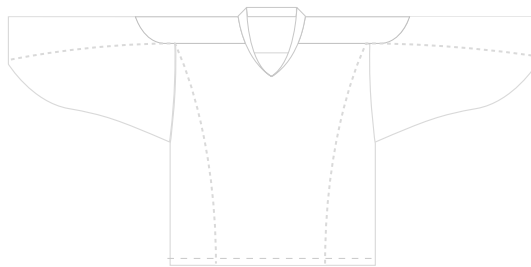

# ICE HOCKEY JAJES (CUT SEW)

WHITE/BLACK

WHITE/WHITE

WHITE/NAVY

WHITE/RED

WHITE/BLUE

WHITE/GRAY

ロゴ、背番号等は白の生地(従来からユニフォームに使用している生地)部分に昇華プリント(ポイント)で直接プリントするタイプです。  
白生地とカラー生地をつなぎ目にグレーのステッチが入ります。  
※袖下、脇のカラー生地は薄手の生地になります。

ロゴ、背番号、個人名のプリント範囲は26cm×26cm以内です

販売価格：6,300円(税込)