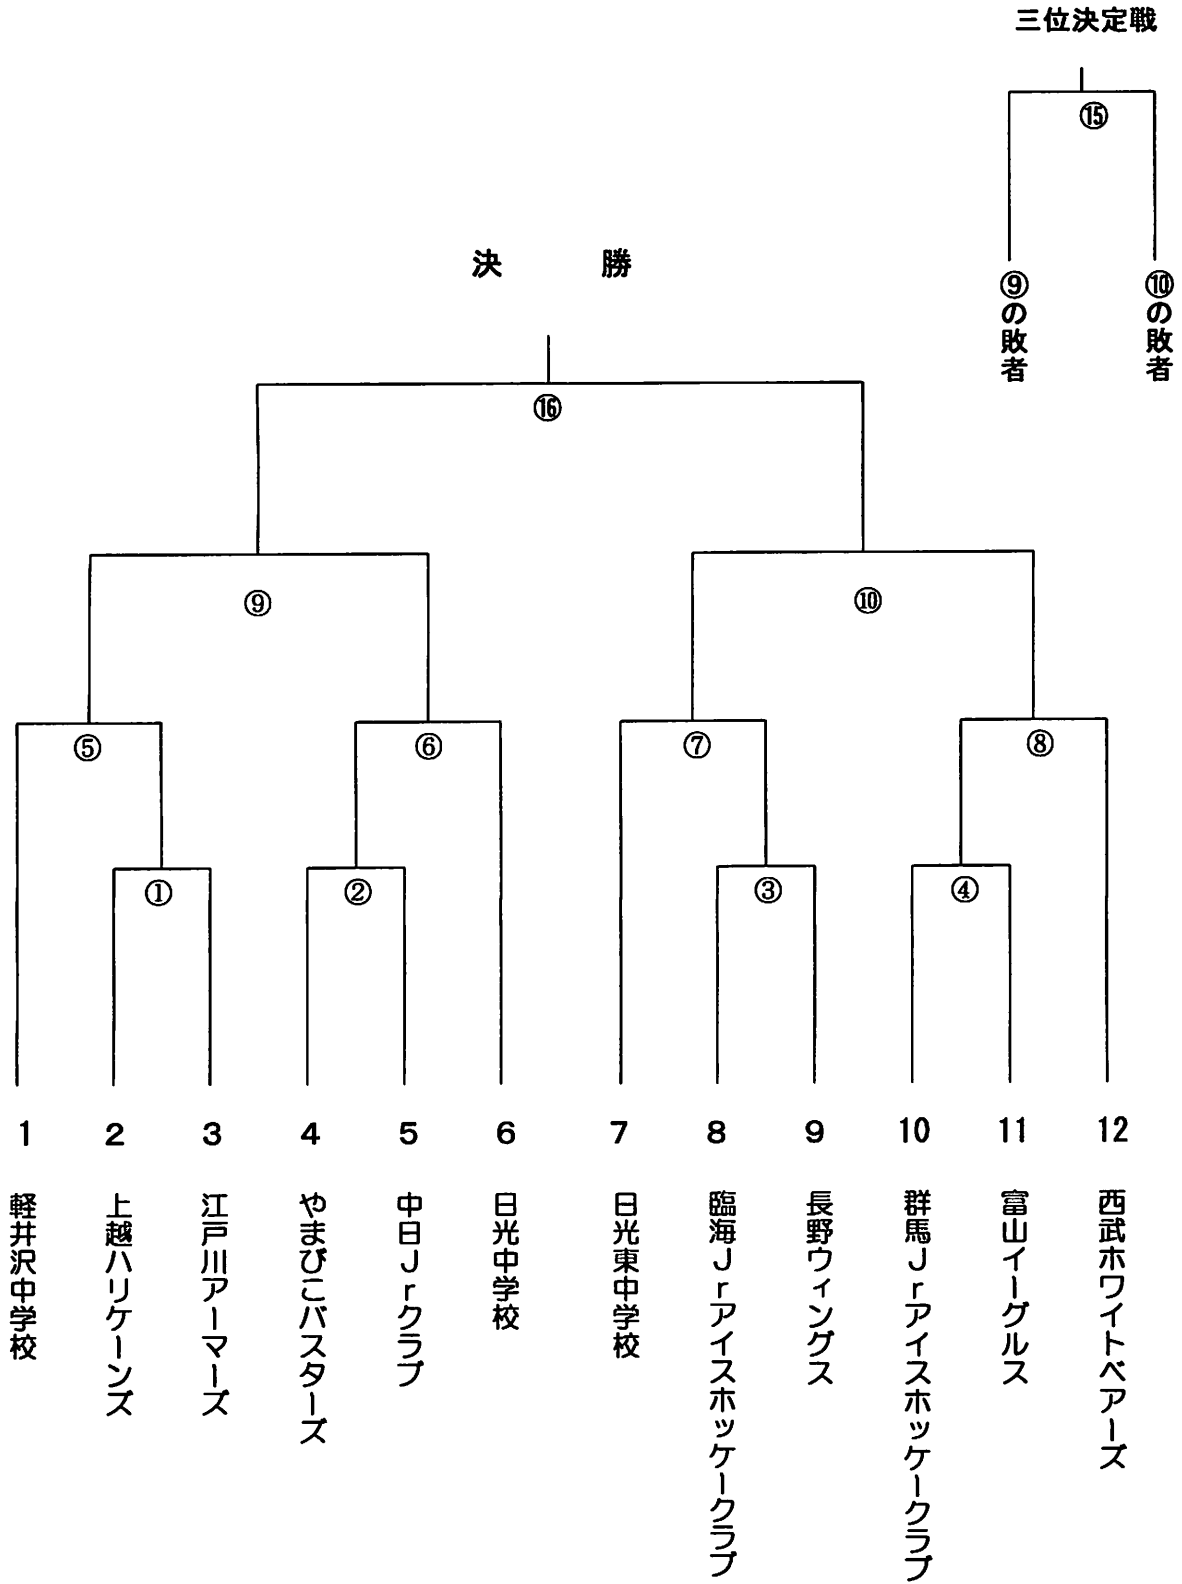

第22回軽井沢少年アイスホッケー大会
中学生の部

第22回軽井沢少年アイスホッケー大会

(中学生の部)

試合進行スケジュール

正味15分 インターバル5分 試合前練習5分

11月9日(土)

第1試合	(整氷は1試合に1回)	9:00~10:30
第2試合	(//)	10:40~12:10
第3試合	(//)	12:20~13:50
第4試合	(//)	14:00~15:30
第5試合	(//)	15:40~17:10
第6試合	(//)	17:20~18:50
第7試合	(//)	19:00~20:30
第8試合	(//)	20:40~22:10

11月10日(日)

第9試合	(準決勝)(整氷は1試合に1回)	8:00~9:30
第10試合	(//)(//)	9:40~11:10
第11試合	(敗者戦)(整氷は1試合に1回)	11:25~12:20
第12試合	(//)(//)	12:35~13:30
第13試合	(//)(//)	13:45~14:40
第14試合	(//)(//)	14:55~15:50

敗者戦に限り試合時間をロス込み15分とします。

第15試合	(三位決定戦)(2P・3P間に整氷)	16:05~17:35
第16試合	(決勝戦)(2P・3P間に整氷)	17:50~19:20

前試合の進行状況により、試合開始時間が早まる場合がありますので、早めの準備をしてください。

第22回軽井沢少年アイスホッケー大会

(敗者戦)

11月10日(日)

試合時間ロス込み15分・インターバル5分

整氷は1試合に1回

第11試合 ①の敗者 と ②の敗者 (11:25~12:20)

第12試合 ③の敗者 と ④の敗者 (12:35~13:30)

第13試合 ⑤の敗者 と ⑥の敗者 (13:45~14:40)

第14試合 ⑦の敗者 と ⑧の敗者 (14:55~15:50)