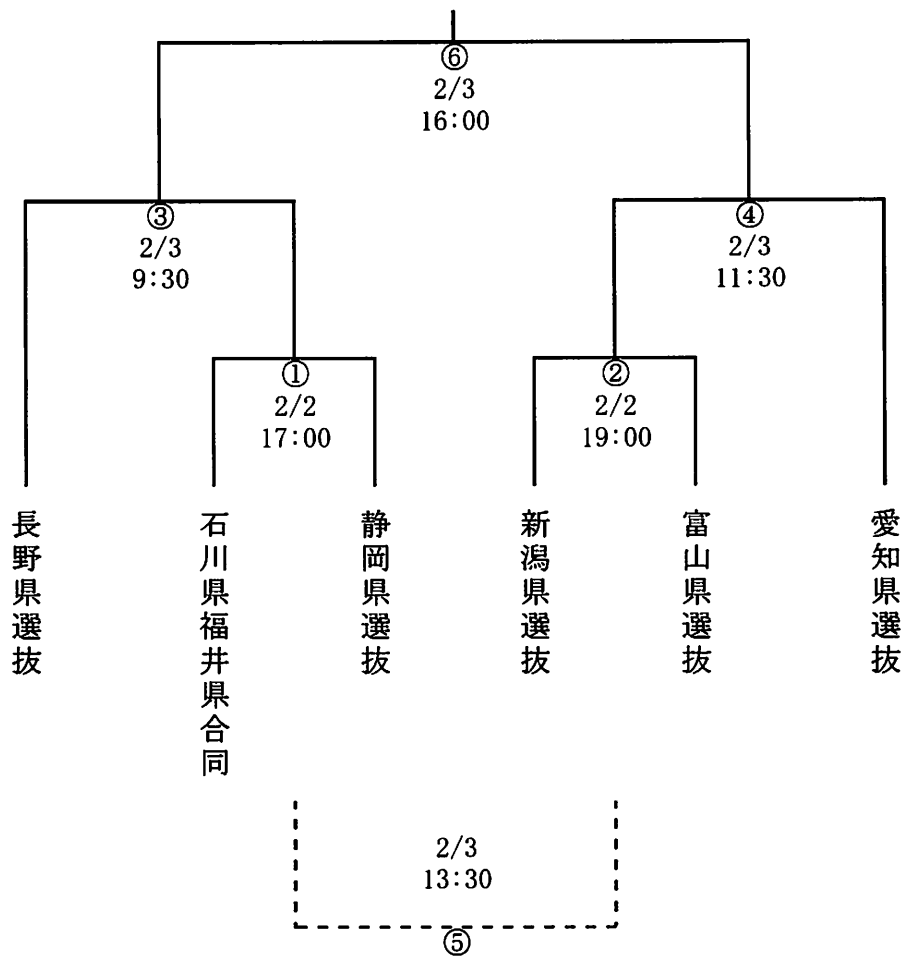

第8回風越カップ（全日本少年アイスホッケー大会・小学生）

北信越・東海ブロック予選会

組合せトーナメント表

長野県選抜と愛知県選抜は前回の成績によりシードする  
その他のチームは長野県佐藤総務委員長立会の基に抽選した

会場： 日本ガイシアリーナ（アイスリンク）

表示時刻は練習開始時刻